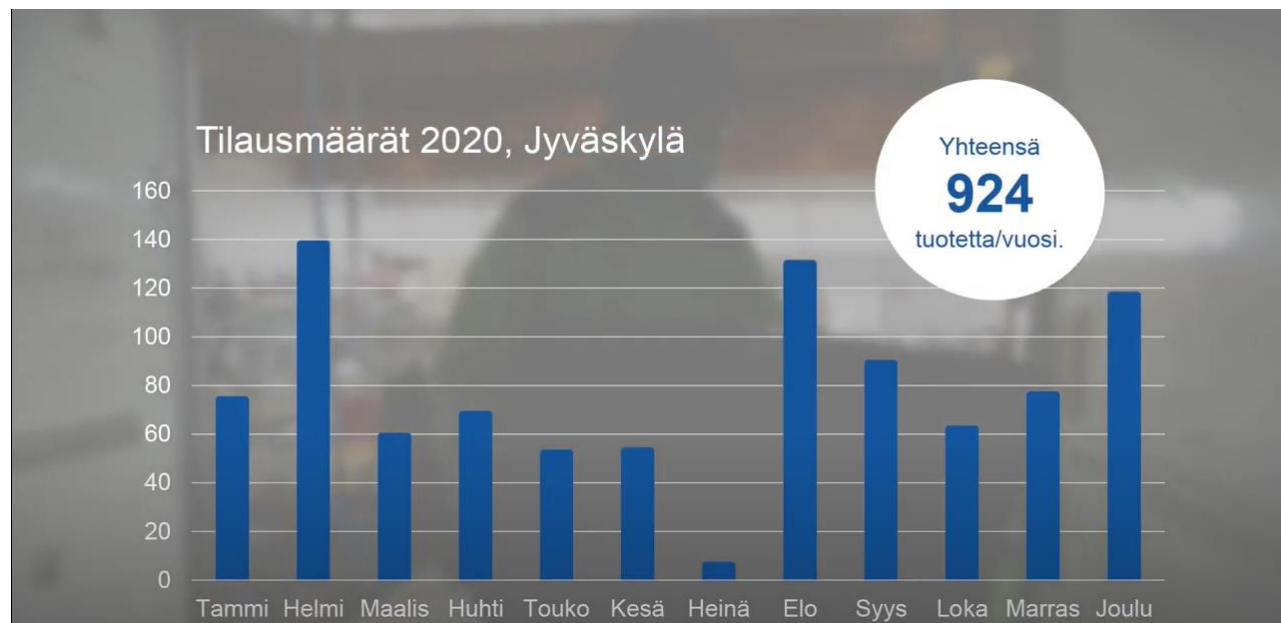

Penkki 35 × 169 × 61 cm

+ Lisää ostoskoriin

Toimii
kuten
nettikauppa

JYVÄSKYLÄ

TAVARAT KIERTOON JYVÄSKYLÄ

- Järjestelmän ylläpitäjänä on Jyväskylän työllisyyspalvelut
- Työllistävä vaikutus → Työllisyyspalveluiden Kiertotalouskeskus (Salmirannan kierrätyskeskus) hoitaa tilausten hoidon, kuljetukset ja varastoinnin

TAVARAT KIERTOON JYVÄSKYLÄ

- Järjestelmän kautta kiertävät kalusteet ovat aina ilmaisia, mutta kuljetuksesta peritään maksu (35€/alle 15km tai 65€/yli 15km)
 - Kuljetus laskutetaan tilaajan yksiköltä
- Tuotteet lisätään järjestelmään mobiilisovelluksen avulla
→ käyttö on helppoa

TAVARAT KIERTOON JYVÄSKYLÄ

Vuonna 2020 kierrätettiin
kaupungin sisällä 924
tuotetta

Vuonna 2021 kierrätettiin
n. 1300 tuotetta

HYÖDYT

- Tuotteiden elinkaari pitenee
- Materiaali- ja hiilijalanjälki pienenevät
- Vältetään turhilta hankinnoilta
 - taloudelliset säästöt
- Työllistävä vaikutus
Työllisyyspalveluiden kautta:
varastointi, kuljetukset,
tilausten hoito ja tavaroiden
kunnostus